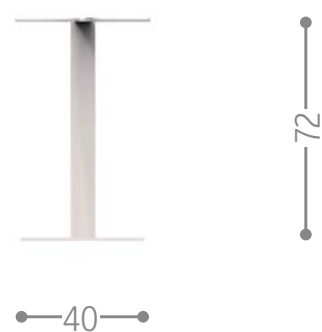

MINORCA BASE H72 / CODE: MNOBSE01

Finishing

MINORCA BAR BASE H105 / CODE: MNOBSE03

Finishing

MINORCA BASE H72 / CODE: MNOBSE02

Finishing

EBI TOP TABLE 80X80X3

80X80

EBITOP8080

6.0 KG

ISOTOP TOP TABLE WHITE

Ø80

TOPB05

9.0 KG

ISOTOP TOP TABLE CEMENT

120X80
Ø80

TOPCEM04
TOPCEM05

16.5 KG
9.0 KG

ISOTOP TOP TABLE WOOD

70X70
80X80
90X90
120X80

TOPWOD01
TOPWOD02
TOPWOD03
TOPWOD04

8.0 KG
11.5 KG
12.5 KG
16.5 KG

ISOTOP TOP TABLE TEAK

90X90
Ø80