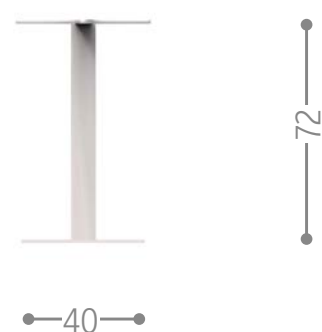

MINORCA BASE H72 / CODE: MNOBSE01

Finishing

MINORCA BAR BASE H105 / CODE: MNOBSE03

Finishing

MINORCA BASE H72 / CODE: MNOBSE02

Finishing

EBI TOP TABLE 80X80X3

80X80

EBITOP8080

6.0 KG

ISOTOP TOP TABLE WHITE

Ø80

TOPB05

9.0 KG

ISOTOP TOP TABLE CEMENT

120X80
Ø80

TOPCEM04
TOPCEM05

16.5 KG
9.0 KG

ISOTOP TOP TABLE WOOD

70X70
80X80
90X90
120X80

TOPWOD01
TOPWOD02
TOPWOD03
TOPWOD04

8.0 KG
11.5 KG
12.5 KG
16.5 KG

ISOTOP TOP TABLE TEAK

90X90
Ø80