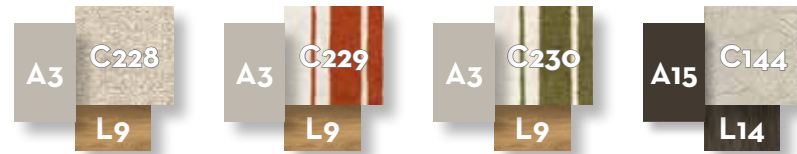

SOFA DX + POUF SX LARGE / CODE: FLODXPUFSXL

	Width	Depth	Height	H. armrest	H. seat	H. cushion
cm	285	98	79	49	40	20
inch	112.2	38.6	31.1	19.3	15.7	7.9

SOFA SX + POUF DX LARGE / CODE: FLOXPUDXL

	Width	Depth	Height	H. armrest	H. seat	H. cushion
cm	285	98	79	49	40	20
inch	112.2	38.6	31.1	19.3	15.7	7.9

LOUNGE ARMCHAIR / CODE: FLOPLON

	Width	Depth	Height	H. armrest	H. seat	H. cushion
cm	70	72	84	60	40	15
inch	27.6	28.3	33.1	23.6	15.7	5.9

SOFA CX + POUF DX / CODE: FLOXPUDX

	Width	Depth	Height	H. armrest	H. seat	H. cushion
cm	210	98	79	49	40	20
inch	82.7	38.6	31.1	19.3	15.7	7.9

SOFA CX + POUF SX / CODE: FLOXPUSX

	Width	Depth	Height	H. armrest	H. seat	H. cushion
cm	210	98	79	49	40	20
inch	82.7	38.6	31.1	19.3	15.7	7.9

SOFA CX / CODE: FLOCX

	Width	Depth	Height	H. armrest	H. seat	H. cushion
cm	210	98	79	49	40	20
inch	82.7	38.6	31.1	19.3	15.7	7.9