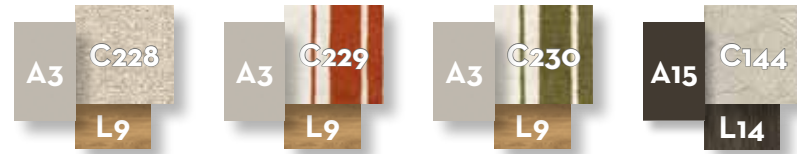

SOFA DX + POUF SX / CODE: FLODXPUFSX

	Width	Depth	Height	H. armrest	H. seat	H. cushion
cm	225	98	79	49	40	20
inch	88.6	38.6	31.1	19.3	15.7	7.9

SOFA SX + POUF DX / CODE: FLOSXPUFDX

	Width	Depth	Height	H. armrest	H. seat	H. cushion
cm	225	98	79	49	40	20
inch	88.6	38.6	31.1	19.3	15.7	7.9

SOFA DX + POUF SX LARGE / CODE: FLODXPUFSXL

	Width	Depth	Height	H. armrest	H. seat	H. cushion
cm	285	98	79	49	40	20
inch	112.2	38.6	31.1	19.3	15.7	7.9

SOFA SX + POUF DX LARGE / CODE: FLOXPUDXL

	Width	Depth	Height	H. armrest	H. seat	H. cushion
cm	285	98	79	49	40	20
inch	112.2	38.6	31.1	19.3	15.7	7.9

LOUNGE ARMCHAIR / CODE: FLOPLON

	Width	Depth	Height	H. armrest	H. seat	H. cushion
cm	70	72	84	60	40	15
inch	27.6	28.3	33.1	23.6	15.7	5.9

SOFA CX + POUF DX / CODE: FLOXPUDX

	Width	Depth	Height	H. armrest	H. seat	H. cushion
cm	210	98	79	49	40	20
inch	82.7	38.6	31.1	19.3	15.7	7.9

SOFA CX + POUF SX / CODE: FLOXPUSX

	Width	Depth	Height	H. armrest	H. seat	H. cushion
cm	210	98	79	49	40	20
inch	82.7	38.6	31.1	19.3	15.7	7.9

SOFA CX / CODE: FLOCX

	Width	Depth	Height	H. armrest	H. seat	H. cushion
cm	210	98	79	49	40	20
inch	82.7	38.6	31.1	19.3	15.7	7.9