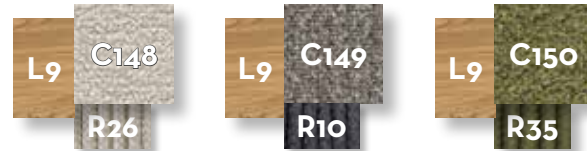

Width	Depth	Height	H. seat	H. cushion
cm	64	64	76	46	6
inch	25,2	25,2	29,9	18,1	2,6