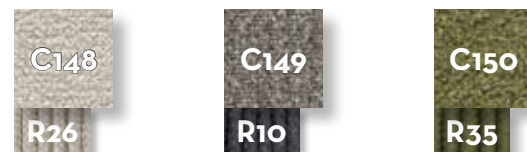

Width	Depth	Height	H. seat	H. cushion
cm	62	60	76	46	6
inch	24,4	23,6	29,9	18,1	2,6