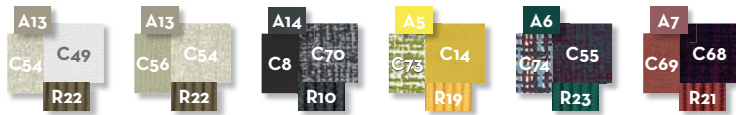

	Width	Depth	Height	H.seat
cm	165	98	107	34
inch	65,0	38,6	42,1	13,4

POUF / CODE: PANPOF

	Width	Depth	Height
cm	100	69	34
inch	39,4	27,2	13,4

LIVING RELAX ARMCHAIR / CODE: PANLIVREX

	Width	Depth	Height	H.seat
cm	160	125	105	45
inch	63,0	49,2	41,3	17,7