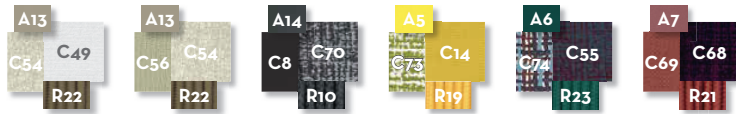

FLYBED / CODE: PANFLYBED

	Width	Depth	Height	H.seat	H.cushion
cm	183	183	11	19	8
inch	72,0	72,0	4,3	7,5	3,1