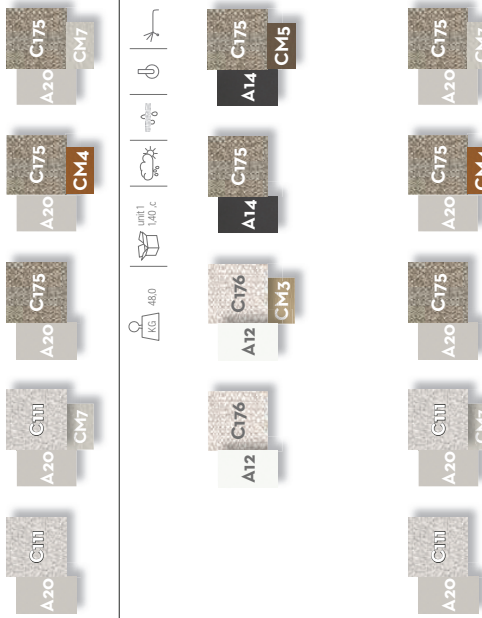

Width Depth Height
 cm 340 120 75
 mm 133,9 47,2 29,5

Weight: 270,0 KG

Material options: A12, A14, A20, L2, S10, S20, S27, S37, S40

DINING ARMCHAIR / CODE: TREPP

Width	Depth	Height	H. armrest	H. seat	H. cushion
cm 65	58	80	65	46	5
mm 25,6	22,8	31,5	25,6	18,1	2,0

SUNBED / CODE: TREET

Width	Depth	Height	H. seat	H. cushion
cm 198	88	32	32	22
mm 78,0	34,6	12,6	12,6	8,7

SUNBED DOUBLE / CODE: TREET2

Width	Depth	Height	H. seat	H. cushion
cm 176	198	32	32	22
mm 69,3	78,0	12,6	12,6	8,7