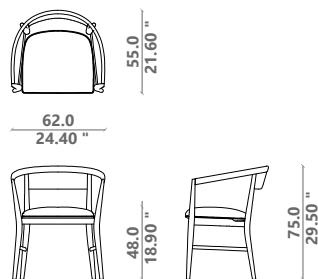

---

**Pelle**                        Categoria F  
                                      Categoria G LUX

**ALSP Sedia pranzo**

---

**Dettagli tecnici**

Colli: 1  
Volume: 0.24 mc  
Peso: 4 kg

Consumo tessuto: 1,20 ml  
Consumo pelle: 2,20 mq

H seduta: 48 cm

---

**ALPP Poltrona pranzo**

---

**Dettagli tecnici**

Colli: 1  
Volume: 0.31 mc  
Peso: 4.5 kg

Consumo tessuto: 1,20 ml  
Consumo pelle: 2,20 mq

H bracciolo: 65 cm  
H seduta: 48 cm