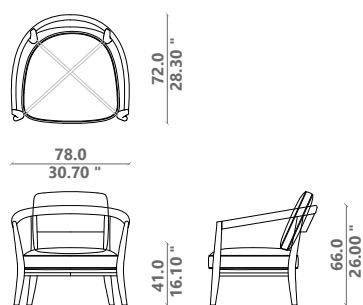

---

**Pelle**                        Categoria F  
                                      Categoria G LUX

**ALSP Sedia pranzo**

---

**Dettagli tecnici**

Colli: 1  
Volume: 0.24 mc  
Peso: 4 kg

Consumo tessuto: 1,20 ml  
Consumo pelle: 2,20 mq

H seduta: 48 cm

---

**ALPP Poltrona pranzo**

---

**Dettagli tecnici**

Colli: 1  
Volume: 0.31 mc  
Peso: 4.5 kg

Consumo tessuto: 1,20 ml  
Consumo pelle: 2,20 mq

H bracciolo: 65 cm  
H seduta: 48 cm

**ALPL Poltrona living**

---

**Dettagli tecnici**

Colli: 1  
Volume: 0.44 mc  
Peso: 10 kg

Consumo tessuto: 2,00 ml  
Consumo pelle: 3,60 mq

H seduta: 41 cm

---