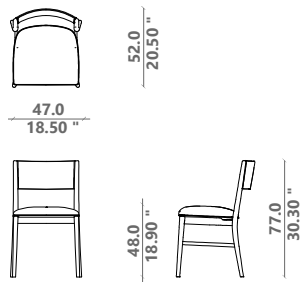

ALSP Sedia pranzo

Dettagli tecnici

Colli: 1
Volume: 0.24 mc
Peso: 4 kg

Consumo tessuto: 1,20 ml
Consumo pelle: 2,20 mq

H seduta: 48 cm